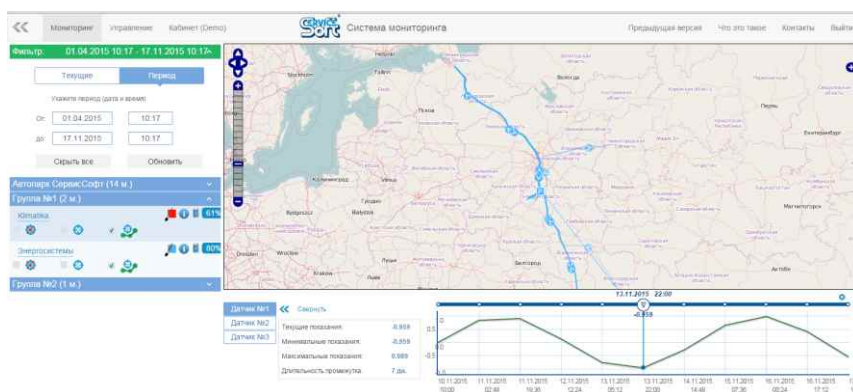

## Web-сервис мониторинга

<http://lookout.ss24h.com>

Попробуйте бесплатно!

Служба технической поддержки: [support@ssoft24.com](mailto:support@ssoft24.com)

- Контроль за параметрами и местоположением спутникового маяка с любого устройства, имеющего выход в Интернет
- Построение маршрутов движения за любой отрезок времени
- Контроль заряда батареи питания
- Оплата услуг связи через сервис
- Дистанционное управление параметрами передачи данных
- Своевременная техническая поддержка